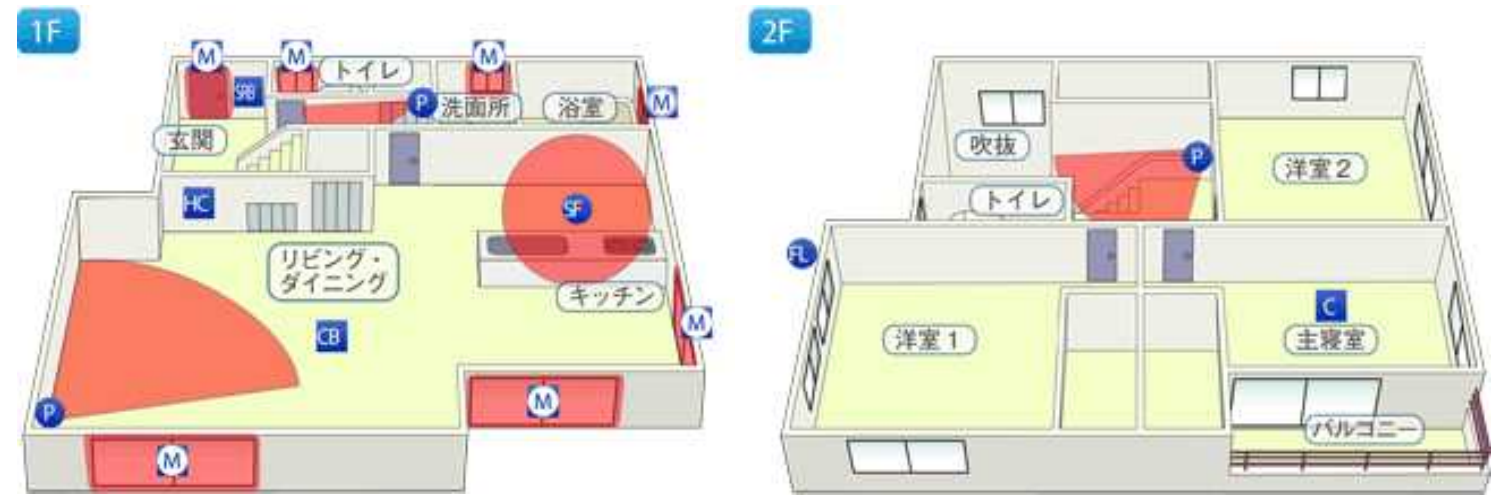

HC ホームコントローラー(G-カスタム)

セコム・ホームセキュリティの操作を行う機器です。多彩な機能をどなたでも簡単にご利用いただけるデザインです。

FL フラッシュライト

異常が発生すると、外壁に設置されたフラッシュライトが点滅し、周囲に異常を知らせるとともに、セコムの緊急対応員が駆けつける際の目印になります。

セコムステッカー

お客さま宅には、安心の目印としてセコムステッカーをお貼りしています。

M ワイヤレスマグネットセンサー